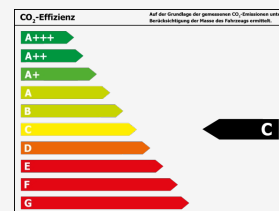

Umwelt & Normen

Verbrauch

Innerorts*:	7,7 l/100km
Außerorts*:	6,1 l/100km
Kombiniert*:	6,7 l/100km
CO ₂ -Emission*:	152 g/km
Umweltplakette:	Grün
Schadstoffklasse:	unbekannt

Effizienzklasse*:

*Weitere Informationen zum offiziellen Kraftstoffverbrauch und den offiziellen spezifischen CO₂-Emissionen neuer Personenkraftwagen können dem 'Leitfaden über den Kraftstoffverbrauch, die CO₂-Emissionen und den Stromverbrauch neuer Personenkraftwagen' entnommen werden, der an allen Verkaufsstellen und bei Deutsche Automobil Treuhand GmbH unter www.dat.de unentgeltlich erhältlich ist.