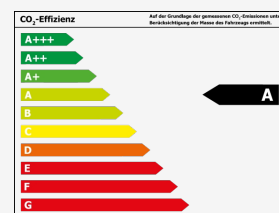

[Fahrzeugangebot online ansehen](#)

Fahrzeugstandort

EF S Automobile - Pragsattel
Heilbronner Straße 267
70469 Stuttgart

Telefon: 0711 - 2803 - 03

E-Mail: info@efs-automobile.de

Umwelt & Normen

Verbrauch

Innerorts*:	5,2 l/100km
Außerorts*:	3,9 l/100km
Kombiniert*:	4,4 l/100km
CO₂-Emission*:	101 g/km
Umweltplakette:	Grün
Schadstoffklasse:	Euro6

Effizienzklasse*:

*Weitere Informationen zum offiziellen Kraftstoffverbrauch und den offiziellen spezifischen CO₂-Emissionen neuer Personenkraftwagen können dem 'Leitfaden über den Kraftstoffverbrauch, die CO₂-Emissionen und den Stromverbrauch neuer Personenkraftwagen' entnommen werden, der an allen Verkaufsstellen und bei Deutsche Automobil Treuhand GmbH unter www.dat.de unentgeltlich erhältlich ist.