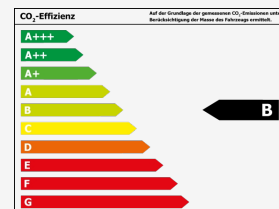

*Weitere Informationen zum offiziellen Kraftstoffverbrauch und den offiziellen spezifischen CO₂-Emissionen neuer Personenkraftwagen können dem 'Leitfaden über den Kraftstoffverbrauch, die CO₂-Emissionen und den Stromverbrauch neuer Personenkraftwagen' entnommen werden, der an allen Verkaufsstellen und bei Deutsche Automobil Treuhand GmbH unter www.dat.de unentgeltlich erhältlich ist.