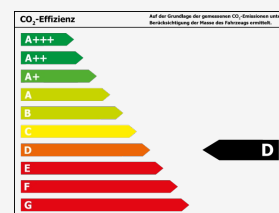

Verbrauch

Innerorts*:	7,1 l/100km
Außerorts*:	4,5 l/100km
Kombiniert*:	5,5 l/100km
CO2-Emission*:	125 g/km
Umweltplakette:	Grün
Schadstoffklasse:	unbekannt

Effizienzklasse*:

*Weitere Informationen zum offiziellen Kraftstoffverbrauch und den offiziellen spezifischen CO₂-Emissionen neuer Personenkraftwagen können dem 'Leitfaden über den Kraftstoffverbrauch, die CO₂-Emissionen und den Stromverbrauch neuer Personenkraftwagen' entnommen werden, der an allen Verkaufsstellen und bei Deutsche Automobil Treuhand GmbH unter www.dat.de unentgeltlich erhältlich ist.