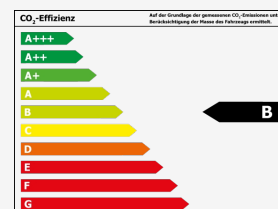

Barpreis: **21.990 €**
(MwSt. ausweisbar)

Zustand:	Gebrauchtfahrzeug
Erstzulassung:	Juni 2019
Karosserie:	Geländewagen/Pickup
Leistung:	85 kW (116 PS)
Kraftstoff:	Benzin
Getriebe:	Schaltgetriebe
Kilometerstand:	48.520 km
Außenfarbe:	ravennablau metallic
Polsterung:	Stoff
Türen:	4/5
Sitzplätze:	5
Nächste HU/AU:	
Vorbesitzer:	1

Umwelt & Normen

Verbrauch

Innerorts*:	6,1 l/100km
Außerorts*:	4,5 l/100km
Kombiniert*:	5,1 l/100km
CO ₂ -Emission*:	117 g/km
Umweltplakette:	Grün
Schadstoffklasse:	unbekannt

Effizienzklasse*:

*Weitere Informationen zum offiziellen Kraftstoffverbrauch und den offiziellen spezifischen CO₂-Emissionen neuer Personenkraftwagen können dem 'Leitfaden über den Kraftstoffverbrauch, die CO₂-Emissionen und den Stromverbrauch neuer Personenkraftwagen' entnommen werden, der an allen Verkaufsstellen und bei Deutsche Automobil Treuhand GmbH unter www.dat.de unentgeltlich erhältlich ist.