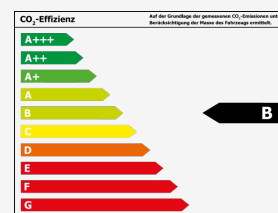

Verbrauch

Innerorts*:	6,7 l/100km
Außerorts*:	4,3 l/100km
Kombiniert*:	5,1 l/100km
CO ₂ -Emission*:	118 g/km
Umweltplakette:	keine Plakette
Schadstoffklasse:	unbekannt

Effizienzklasse*:

*Weitere Informationen zum offiziellen Kraftstoffverbrauch und den offiziellen spezifischen CO₂-Emissionen neuer Personenkraftwagen können dem 'Leitfaden über den Kraftstoffverbrauch, die CO₂-Emissionen und den Stromverbrauch neuer Personenkraftwagen' entnommen werden, der an allen Verkaufsstellen und bei Deutsche Automobil Treuhand GmbH unter www.dat.de unentgeltlich erhältlich ist.