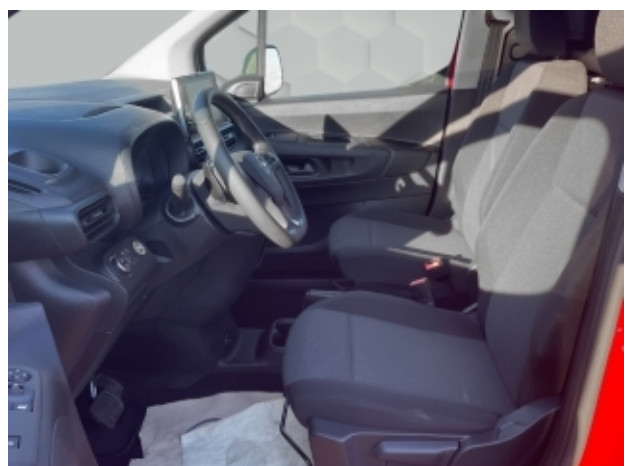

Fahrzeug-Exposé

Angebotsnummer: J711662

Opel Combo E Cargo Edition XL erhöhte Nutzlast 1.5 D EU6d-T

Fahrzeug-Exposé

Angebotsnummer: J711662

Opel Combo E Cargo Edition XL erhöhte Nutzlast 1.5 D EU6d-T

Fahrzeugbilder