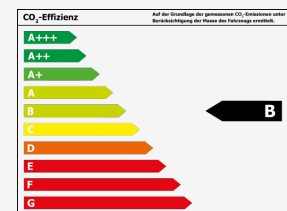

Fahrzeug-Exposé

Angebotsnummer: J711662

Opel Combo E Cargo Edition XL erhöhte Nutzlast 1.5 D EU6d-T

Barpreis: **32.900 €**
(MwSt. ausweisbar)

Zustand:	Gebrauchtfahrzeug
Erstzulassung:	Juli 2020
Karosserie:	Kasten
Leistung:	96 kW (131 PS)
Kraftstoff:	Diesel
Getriebe:	Automatik
Kilometerstand:	1.500 km
Außenfarbe:	Rot
Polsterung:	andere
Türen:	
Sitzplätze:	2
Nächste HU/AU:	
Vorbesitzer:	0

Verbrauch

Innerorts*:	4,8 l/100km
Außerorts*:	4,3 l/100km
Kombiniert*:	4,5 l/100km
CO ₂ -Emission*:	117 g/km
Umweltplakette:	Grün
Schadstoffklasse:	Euro6dtemp

Effizienzklasse*:

*Weitere Informationen zum offiziellen Kraftstoffverbrauch und den offiziellen spezifischen CO₂-Emissionen neuer Personenkraftwagen können dem 'Leitfaden über den Kraftstoffverbrauch, die CO₂-Emissionen und den Stromverbrauch neuer Personenkraftwagen' entnommen werden, der an allen Verkaufsstellen und bei Deutsche Automobil Treuhand GmbH unter www.dat.de unentgeltlich erhältlich ist.