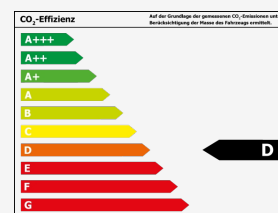

Fahrzeug-Exposé

Angebotsnummer: g77773

Kia Sportage 1.6 GDI Vision JAHRESWAGEN

Barpreis: **19.780 €**
(MwSt. ausweisbar)

Zustand:	Jahresfahrzeug
Erstzulassung:	Oktober 2017
Karosserie:	Geländewagen/Pickup
Leistung:	97 kW (132 PS)
Kraftstoff:	Benzin
Getriebe:	Schaltgetriebe
Kilometerstand:	25.500 km
Außenfarbe:	Carraraweiss
Polsterung:	Stoff
Türen:	4/5
Sitzplätze:	5
Nächste HU/AU:	
Vorbesitzer:	1

Verbrauch

Innerorts*:	8,6 l/100km
Außerorts*:	5,6 l/100km
Kombiniert*:	6,7 l/100km
CO2-Emission*:	156 g/km
Umweltplakette:	Grün
Schadstoffklasse:	Euro6

Effizienzklasse*:

*Weitere Informationen zum offiziellen Kraftstoffverbrauch und den offiziellen spezifischen CO₂-Emissionen neuer Personenkraftwagen können dem 'Leitfaden über den Kraftstoffverbrauch, die CO₂-Emissionen und den Stromverbrauch neuer Personenkraftwagen' entnommen werden, der an allen Verkaufsstellen und bei Deutsche Automobil Treuhand GmbH unter www.dat.de unentgeltlich erhältlich ist.