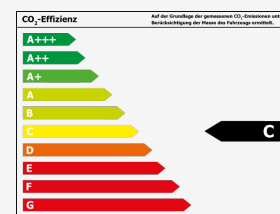

### Umwelt & Normen

#### Verbrauch

<b>Innerorts*:</b>	8,6 l/100km
<b>Außerorts*:</b>	5,6 l/100km
<b>Kombiniert*:</b>	6,7 l/100km
<b>CO2-Emission*:</b>	156 g/km
<b>Umweltplakette:</b>	Grün
<b>Schadstoffklasse:</b>	Euro6

Effizienzklasse\*: