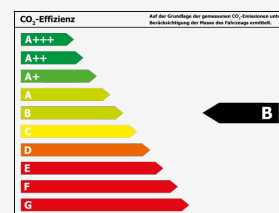

### Umwelt & Normen

#### Verbrauch

Innerorts*:	5,3 l/100km
Außerorts*:	4,2 l/100km
Kombiniert*:	4,6 l/100km
CO <sub>2</sub> -Emission*:	120 g/km
Umweltplakette:	Grün
Schadstoffklasse:	Euro6

Effizienzklasse\*:

\*Weitere Informationen zum offiziellen Kraftstoffverbrauch und den offiziellen spezifischen CO<sub>2</sub>-Emissionen neuer Personenkraftwagen können dem 'Leitfaden über den Kraftstoffverbrauch, die CO<sub>2</sub>-Emissionen und den Stromverbrauch neuer Personenkraftwagen' entnommen werden, der an allen Verkaufsstellen und bei Deutsche Automobil Treuhand GmbH unter [www.dat.de](http://www.dat.de) unentgeltlich erhältlich ist.