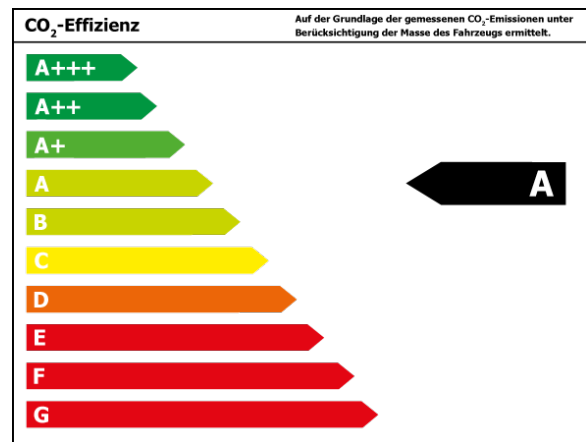

Verbrauch

Verbrauch und Emissionen (NEFZ) *

Innerorts* :	4,3 l/100 km
Ausserorts* :	3,4 l/100 km
Kombiniert* :	3,7 l/100 km
CO ₂ -Emission* :	97,0 g/km
Stromverbrauch kombiniert*:	0

*Weitere Informationen zum offiziellen Kraftstoffverbrauch und den offiziellen spezifischen CO₂-Emissionen neuer Personenkraftwagen können dem 'Leitfaden über den Kraftstoffverbrauch, die CO₂-Emissionen und den Stromverbrauch neuer Personenkraftwagen' entnommen werden, der an allen Verkaufsstellen und bei 'Deutsche Automobil Treuhand GmbH' unter www.dat.de unentgeltlich erhältlich ist.