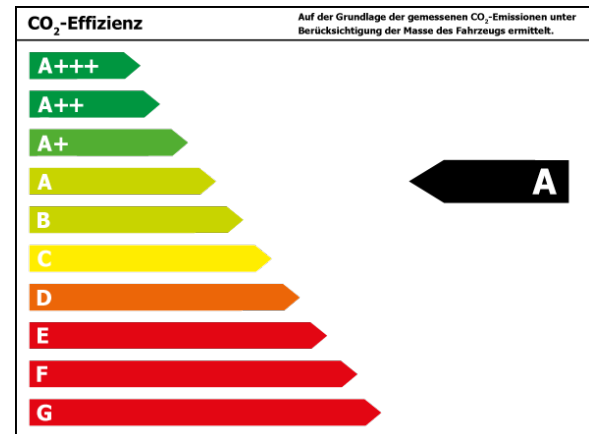

#### Verbrauch und Emissionen (WLTP) \*

Langsam* :	5,5 l/100 km
Mittel* :	4,5 l/100 km
Schnell* :	4,0 l/100 km
Sehr schnell* :	5,0 l/100 km
Kombiniert* :	4,7 l/100 km
CO2-Emission* :	106 g/km

\*Weitere Informationen zum offiziellen Kraftstoffverbrauch und den offiziellen spezifischen CO<sub>2</sub>-Emissionen neuer Personenkraftwagen können dem 'Leitfaden über den Kraftstoffverbrauch, die CO<sub>2</sub>-Emissionen und den Stromverbrauch neuer Personenkraftwagen' entnommen werden, der an allen Verkaufsstellen und bei 'Deutsche Automobil Treuhand GmbH' unter [www.dat.de](http://www.dat.de) unentgeltlich erhältlich ist.