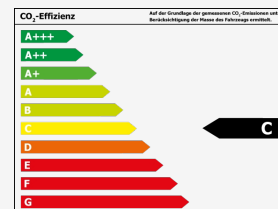

*Weitere Informationen zum offiziellen Kraftstoffverbrauch und den offiziellen spezifischen CO₂-Emissionen neuer Personenkraftwagen können dem 'Leitfaden über den Kraftstoffverbrauch, die CO₂-Emissionen und den Stromverbrauch neuer Personenkraftwagen' entnommen werden, der an allen Verkaufsstellen und bei Deutsche Automobil Treuhand GmbH unter www.dat.de unentgeltlich erhältlich ist.