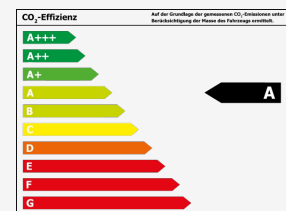

Umwelt & Normen

Verbrauch

Innerorts*:	5,0 l/100km
Außerorts*:	4,3 l/100km
Kombiniert*:	4,5 l/100km
CO ₂ -Emission*:	120 g/km
Umweltplakette:	Grün
Schadstoffklasse:	Euro6

Effizienzklasse*:

*Weitere Informationen zum offiziellen Kraftstoffverbrauch und den offiziellen spezifischen CO₂-Emissionen neuer Personenkraftwagen können dem 'Leitfaden über den Kraftstoffverbrauch, die CO₂-Emissionen und den Stromverbrauch neuer Personenkraftwagen' entnommen werden, der an allen Verkaufsstellen und bei Deutsche Automobil Treuhand GmbH unter www.dat.de unentgeltlich erhältlich ist.

Renault Scenic 1.6 dCi 160 Energy IV HEAD-UP KAMERA TEMPOMAT LED -

Ausstattungen

Komfort

- Klimaanlage
- Zentralverriegelung
- Elektr. Aussenspiegel
- Park Distance Control
- Elektr. Sitze
- Park Distance Control vo.&hi.
- Mehrzonenklimaautomatik
- Lordosenstütze
- Klimaautomatik-2-Zonen
- Klimaautomatik
- Elektr. Fensterheber
- Teilbare Rücksitzlehne
- Multifunktionslenkrad
- Mittelarmlehne
- Seitenrollo
- Keyless Entry
- Lederlenkrad
- Servolenkung
- Sitzheizung
- Tempomat
- Keyless Go
- Einstellbare Lenksäule
- Massagesitze
- Ambiente Beleuchtung
- Umklappbarer Beifahrersitz