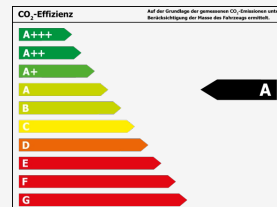

[Fahrzeugangebot online ansehen](#)

Fahrzeugstandort

Autowerft GmbH & Co. KG
Am Hopfenbach 17
22926 Ahrensburg

Telefon: 04102-2249666

E-Mail: anfragen@autowerft.de

Umwelt & Normen

Verbrauch

Innerorts*:	5,3 l/100km
Außerorts*:	4,2 l/100km
Kombiniert*:	4,6 l/100km
CO ₂ -Emission*:	120 g/km
Umweltplakette:	Grün
Schadstoffklasse:	unbekannt

Effizienzklasse*:

*Weitere Informationen zum offiziellen Kraftstoffverbrauch und den offiziellen spezifischen CO₂-Emissionen neuer Personenkraftwagen können dem 'Leitfaden über den Kraftstoffverbrauch, die CO₂-Emissionen und den Stromverbrauch neuer Personenkraftwagen' entnommen werden, der an allen Verkaufsstellen und bei Deutsche Automobil Treuhand GmbH unter www.dat.de unentgeltlich erhältlich ist.