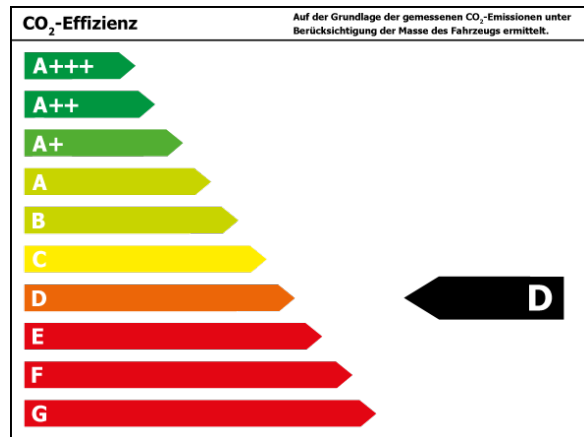

Verbrauch und Emissionen (NEFZ) *

Innerorts* :	10,2 l/100 km
Ausserorts* :	7,0 l/100 km
Kombiniert* :	8,1 l/100 km
CO2-Emission* :	186,0 g/km

Verbrauch und Emissionen (WLTP) *

Langsam* :	13,9 l/100 km
Mittel* :	9,7 l/100 km
Schnell* :	8,3 l/100 km
Sehr schnell* :	9,7 l/100 km
Kombiniert* :	9,8 l/100 km
CO2-Emission* :	223 g/km