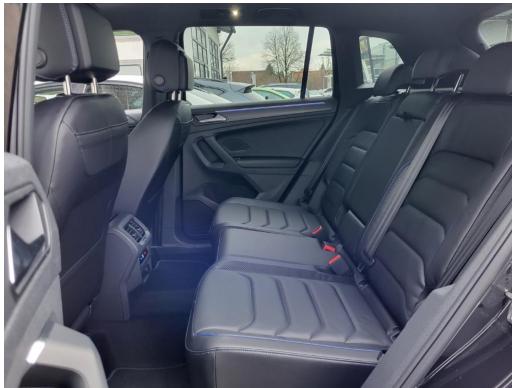

Auto Ringler - Pocking GW

Angebotsnummer: R_RI35_P1

Ausdruck vom: 26.04.2024