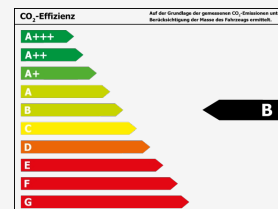

Zustand:	Neufahrzeug
Erstzulassung:	-/-
Karosserie:	Gelaendewagen/Pickup
Leistung:	110 kW (150 PS)
Kraftstoff:	Diesel
Getriebe:	Schaltgetriebe
Kilometerstand:	0 km
Außenfarbe:	Magic Schwarz
Polsterung:	Stoff
Türen:	4/5
Sitzplätze:	5
Nächste HU/AU:	
Vorbesitzer:	0

Umwelt & Normen

Verbrauch

Innerorts*:	5,7 l/100km
Außerorts*:	4,5 l/100km
Kombiniert*:	5,0 l/100km
CO2-Emission*:	131 g/km
Umweltplakette:	Grün
Schadstoffklasse:	Euro6dtemp

Effizienzklasse*:

*Weitere Informationen zum offiziellen Kraftstoffverbrauch und den offiziellen spezifischen CO₂-Emissionen neuer Personenkraftwagen können dem 'Leitfaden über den Kraftstoffverbrauch, die CO₂-Emissionen und den Stromverbrauch neuer Personenkraftwagen' entnommen werden, der an allen Verkaufsstellen und bei Deutsche Automobil Treuhand GmbH unter www.dat.de unentgeltlich erhältlich ist.