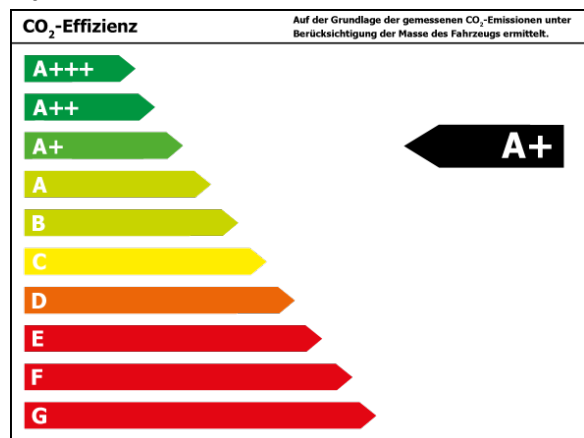

Verbrauch und Emissionen (NEFZ) *

Innerorts* :	0
Ausserorts* :	0
Kombiniert* :	1,1 l/100 km
CO ₂ -Emission* :	34,0 g/km
Stromverbrauch kombiniert*:	0

1Diese E-Auto spezifischen Informationen werden ohne jegliche Gewähr und Haftung bereitgestellt und sind nicht Bestandteil der Fahrzeugbeschreibung und des Angebotes des inserierenden Autohändlers. Die Datenqualität ist maßgeblich davon abhängig, ob das Fahrzeug eindeutig einem Referenztypen zugeordnet werden kann.