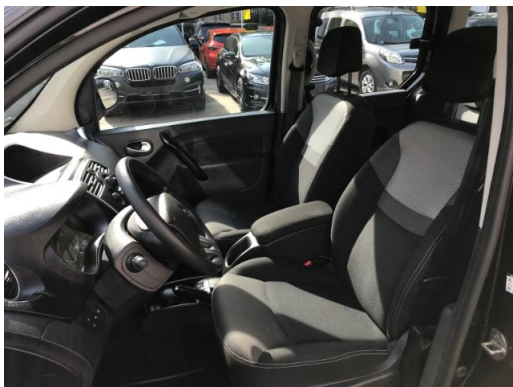

Autohaus Kaufmann GmbH - Spandau

Angebotsnummer: 364

Ausdruck vom: 29.09.2023