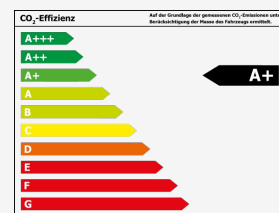

Zustand:	Neufahrzeug
Erstzulassung:	-/-
Karosserie:	Geländewagen/Pickup
Leistung:	177 kW (241 PS)
Kraftstoff:	PlugIn Hybrid-Benzin
Getriebe:	Automatik
Kilometerstand:	10 km
Außenfarbe:	Blue Shade Clear Coat
Polsterung:	Stoff
Türen:	4/5
Sitzplätze:	5
Nächste HU/AU:	
Vorbesitzer:	0

Umwelt & Normen

Verbrauch

Kombiniert*:	2,0 l/100km
CO2-Emission*:	46 g/km
Umweltplakette:	Grün
Schadstoffklasse:	Euro6dtemp

Stromverbrauch

Kombiniert*:	16,7 kWh/100km
--------------	----------------

Effizienzklasse*: