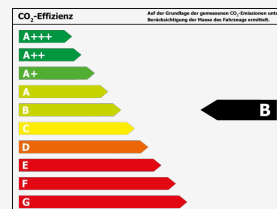

*Weitere Informationen zum offiziellen Kraftstoffverbrauch und den offiziellen spezifischen CO₂-Emissionen neuer Personenkraftwagen können dem 'Leitfaden über den Kraftstoffverbrauch, die CO₂-Emissionen und den Stromverbrauch neuer Personenkraftwagen' entnommen werden, der an allen Verkaufsstellen und bei Deutsche Automobil Treuhand GmbH unter www.dat.de unentgeltlich erhältlich ist.